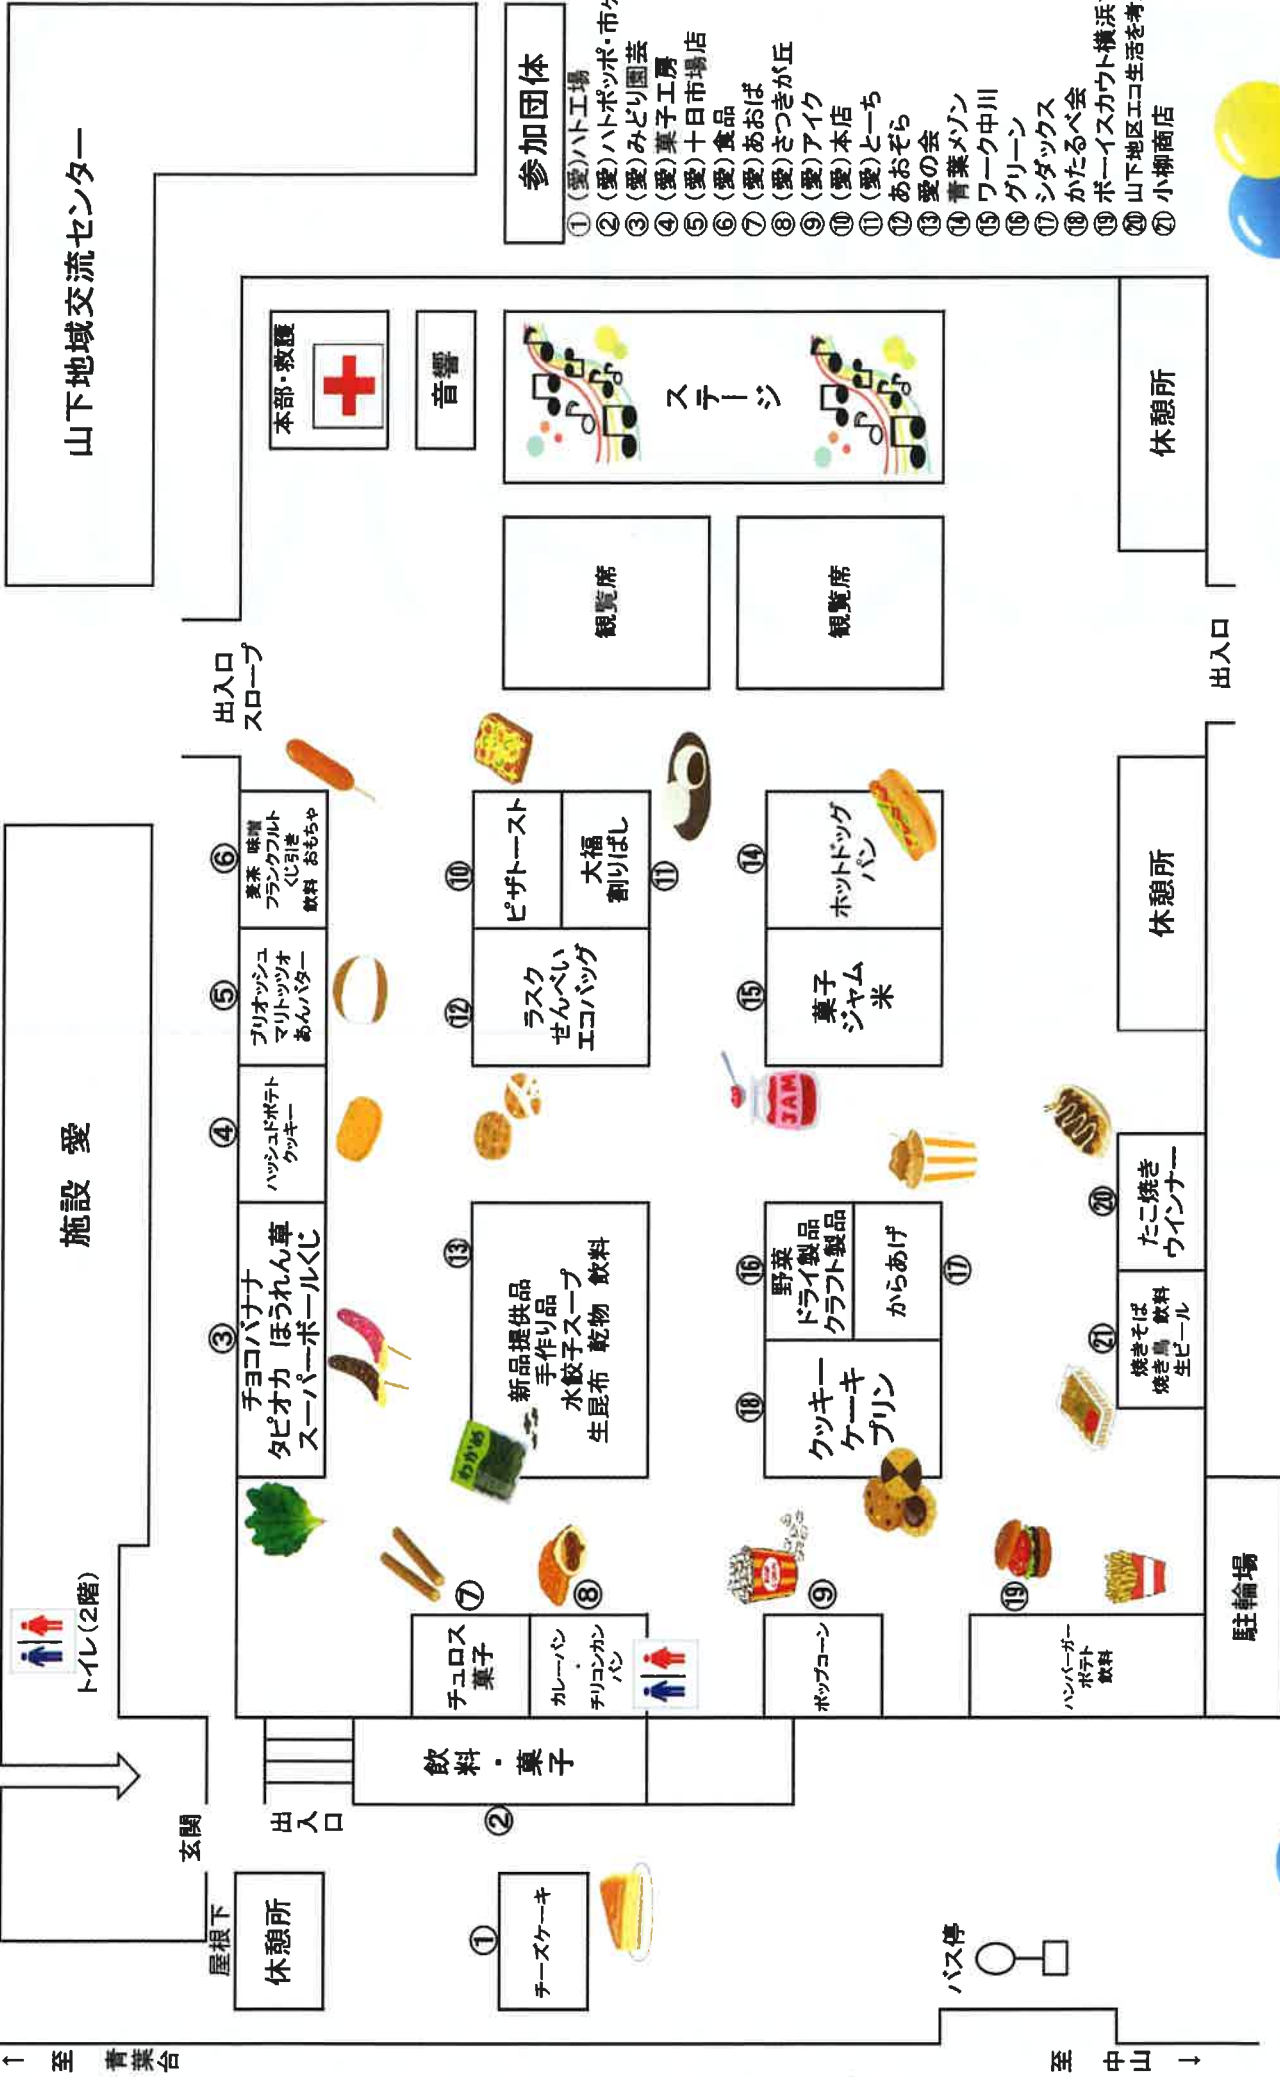

1階玄関にて、山下小学校の児童が描いた絵を展示しています。

施設 愛

今年も、地域のさまざまな団体が参加しています。
皆様のご来場、心よりお待ちしております。