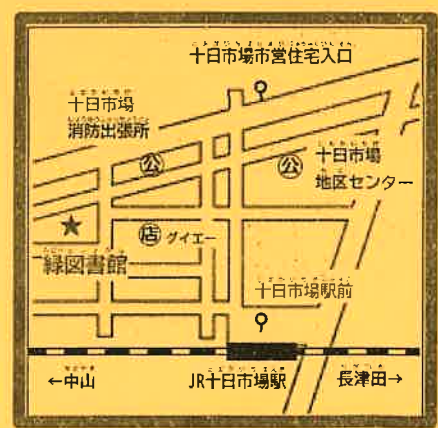

ポスターの中のイラストは横浜創英大学の学生によるものです。

※提供された個人情報は今回の事業実施にのみ利用し、その他の目的で利用することはありません。