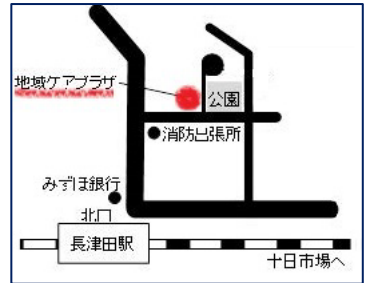

あつまれ！ みどりっこまつり 2024 長津田エリア

親子の皆さんで楽しめるプログラムを用意しています。
近隣の保育園情報なども紹介しています。

日時： 令和6年9月7日（土）
10時～10時50分（0歳児対象）
11時～11時50分（1、2歳児対象）

場所： 長津田地域ケアプラザ
多目的ホール・ボランティアコーナー
横浜市緑区長津田 2-11-2

対象： 未就園のお子さんと保護者 定員：各先着 15組

予約開始： 8月1日（木）より電話受付

申し込み先：長津田保育園 045 (985) 9978 平日 9:30～16:00

イベント内容 ※イベントの内容は変更することがあります。

事前に
ご予約の上
ご参加ください

手作りおもちゃで遊ぼうコーナー

保育園でおすすめの
手作りおもちゃを紹介
します。
紹介したおもちゃでも
遊べます。

足形アート・身体測定コーナー

お子さんのかわいい足形で
季節の飾りを作しましょう。
記念に身長、体重も測れます。

みんなで遊ぼう