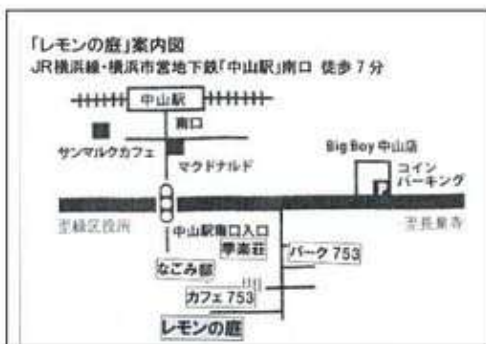

フラットガーデン

flatgarden.yokohama@gmail.com

TEL/FAX 045-512-5649

(火・日を除く 10:00~15:00)

毎月第2土曜日の「フラットマ
ーケット」も同時開催!

●よこはま餃子プロジェクト
餃子・キーマカレー・バターチキ
ンカレー・おにぎり・飲み物など

●米粉のシフォン
米粉のケーキ・マフィンなど

●なごみテラス農園・駄菓子屋
季節の新鮮朝採り野菜・当たり
くじ

2024年4月号

「レモンの庭」は多世代が交流できるカフェです。
赤ちゃんから高齢者まで、どなたでもご利用できますので
気軽にお立ち寄りください。

営業日時 月・水・木・金・土
10:00~15:00

ドリンク 300円~

ランチを提供する日があります 700円~

一般社団法人 フラットガーデン

横浜市緑区中山5丁目4-7

Tel&Fax 045-512-5649