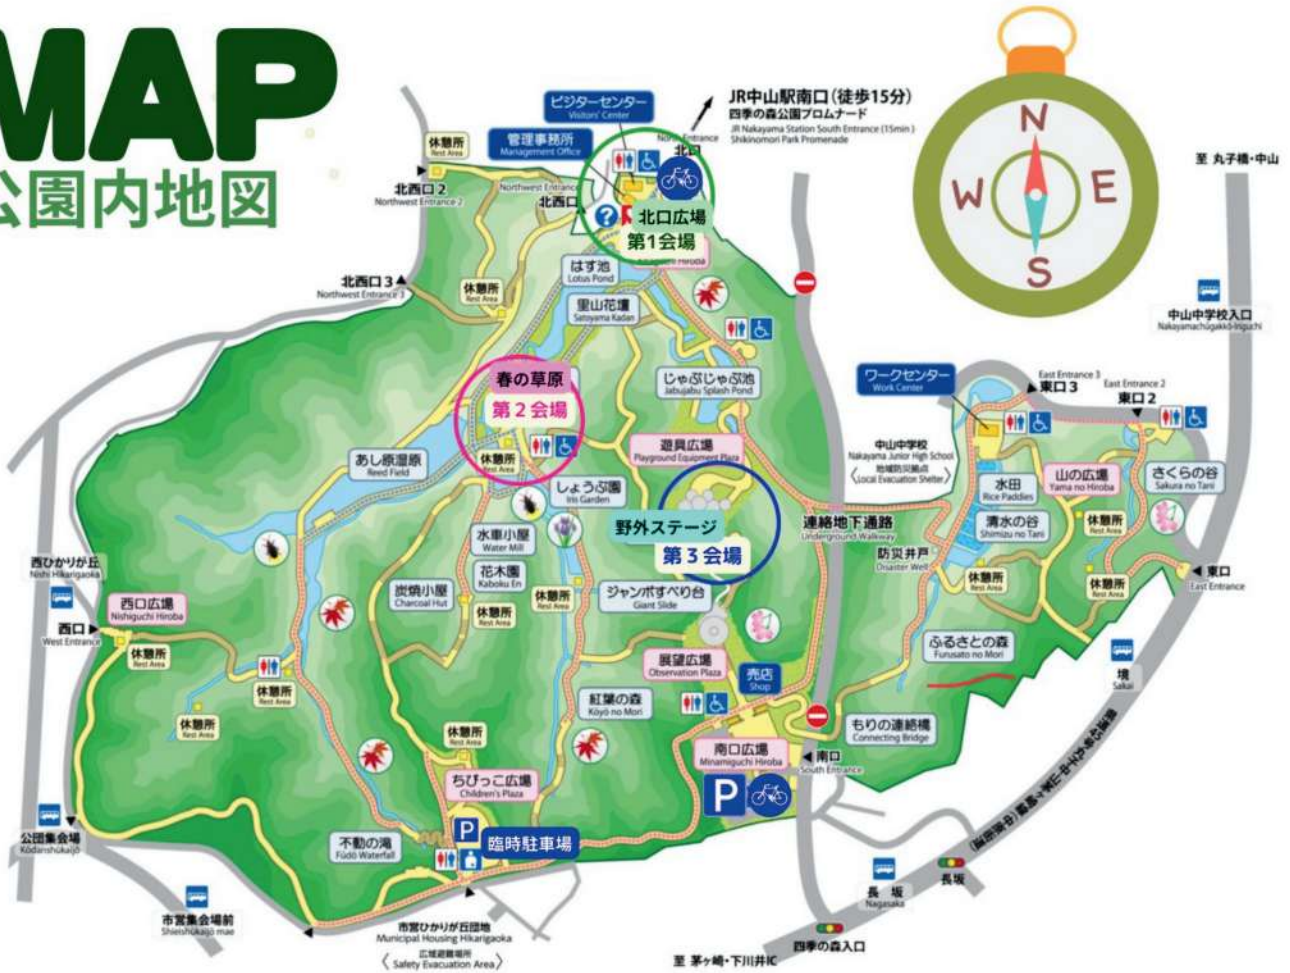

キッチンカー
たくさん
来るよ

四季の森公園

MARCHE

2023年 11月26日(日)

10:00~15:00

雨天の場合は中止、

または縮小開催

第3会場

演奏

歌

すし桶ドラム「ふーちゃん」が来る

子どもたちと一緒に楽器を弾きながら練り歩くよ

主催

神奈川県公園協会・大和ハウスリアル・サカタのタネGSグループ

神奈川県公園協会は県民の福祉・健康の増進、みどり・環境の保全と創造

地域社会の健全な発展に寄与する事業を行なっています。

お問合せ先:公益財団法人 神奈川県公園協会 四季の森公園管理事務所 ☎ 045-931-7910

MAP

公園内地図

第一会場(北口広場) 飲食販売・物販・講演会ブースなど		
出店番号	出店者名	出店内容
1	キッチンカーやすべえ	焼きサンド・ポテトフライ・ドリンク他
2	キナリノワ	ソーキそば・野菜味噌そば他
3	アジアンゴーヤングライダー	インドネシア料理
4	星の王子様の石焼き芋	焼き芋
5	Asara	装飾品
6	耳つぼジュエリー	耳つぼピアス
7	LivhopE(リップホベ)	クラフト雑貨
8	声の調律	声解析・声診断
9	ぐりすま農園グリーンスマイル	緑区内で収穫の野菜の販売
10	Hotolie(松井奈穂)	絵の展示・小物販売・似顔絵
11	アトリエ メリメロ	焼き菓子・アイシングクッキー
12	鈴木佳世子先生特別講演	防災クッキング講座・試食

※公園駐車場が満車の場合には臨時駐車場(ちびっこ広場)にお回りください

ステージ イベントスケジュール		
野外ステージ	12:30	開演
	12:35	クレッシェンド オカリナ&ギター
	12:55	S&S 親子でヴォーカル
	13:15	フォークサークル アンダンテ フォークソング他
	13:35	BeatMoon ヴォーカル&ギター
	13:55	さがみGreenEnsemble プラス・アンサンブル
	14:15	ミライ 女性コーラス
	14:35	パンカピーノ スチールパン・バンド
15:00	終演	