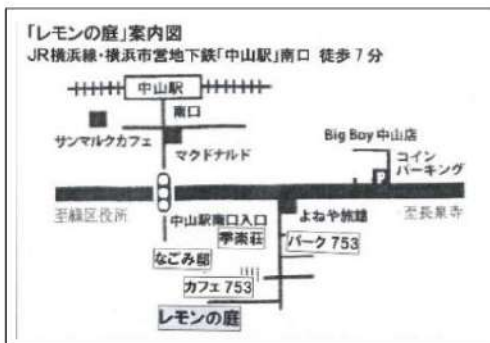

多世代交流カフェ

レモンの庭

横浜市介護予防生活支援サービス補助事業

2023年3月号

「レモンの庭」は多世代が交流できるカフェです。
赤ちゃんから高齢者まで、どなたでもご利用できますので
気軽にお立ち寄りください。

営業日時 月・水・木・金・土

10:00~15:00

ドリンク 300円~

ランチを提供する日があります 700円~

一般社団法人 フラットガーデン

横浜市緑区中山5丁目4-7

Tel&Fax 045-512-5649

flatgarden.yokohama@gmail.com