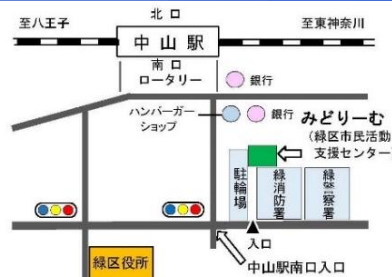

申込不要・入場定員あり

活動団体のパネル展示もあります

親子消防署体験

3月5日(日)

車両見学・救急救命講座

参加者全員に
消防署オリジナル
缶バッジプレゼント

事前申込制

【問合せ先】

※JR・市営地下鉄グリーンライン
中山駅南口より徒歩7分
※駐車場はありません。
公共交通機関にてご来館ください。

スタンプラリー
実施します！

3月4日(土) 活動紹介・発表

活動紹介(10時~12時) 申込不要・入場定員あり

市民活動を知って仲間になりませんか？

- ◆NPO法人 おもしろ科学たんけん工房
子どもたちに科学のおもしろさを伝えています。
- ◆NPO法人 霧が丘ぷらっとほーむ
人と人がつながるカフェをはじめました。
- ◆NPO法人 まちづくりエージェント SIDE BEACH CITY.
地域活動にITを取り入れるお手伝いをしています。
- ◆サブカル部ラジオ局！
当日、公開収録を行います。あなたも出演しませんか？
- ◆みどりーむ運営委員会
みどりーむの講座・イベントを企画、運営しています。