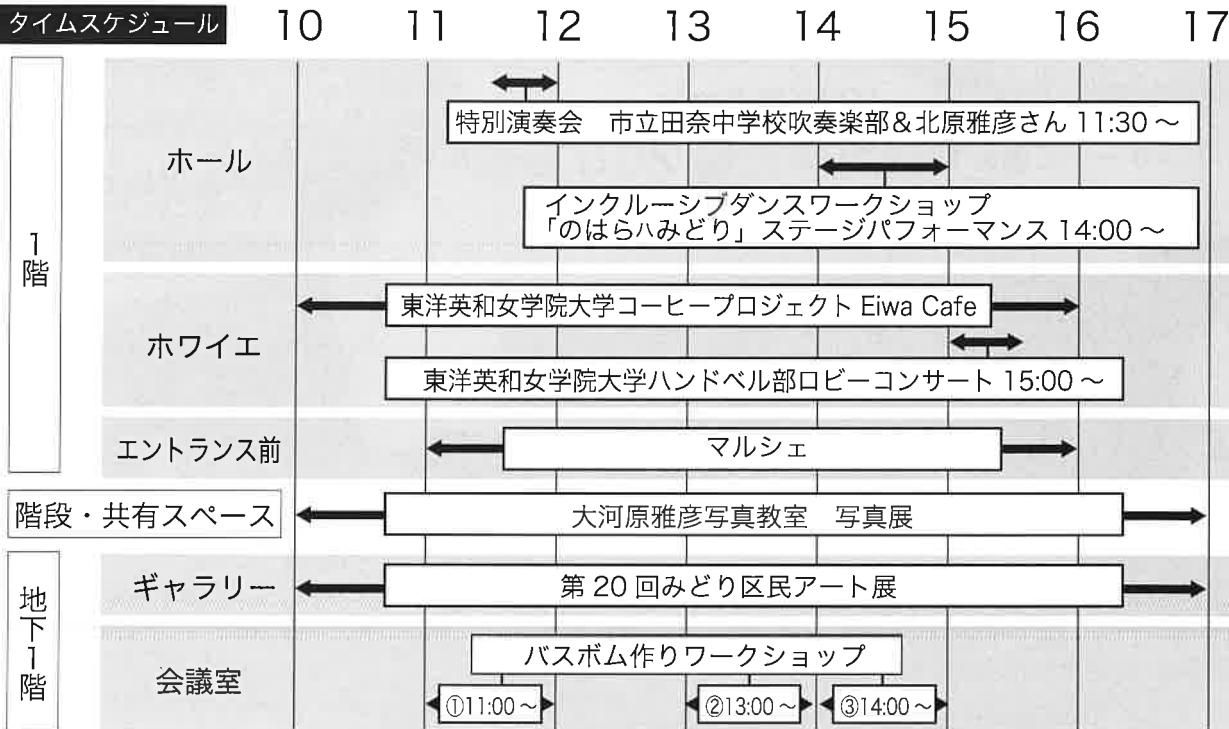

みどりアートパーク オープンデー

テーマ「エコローカル（地域と環境）」

主催： みどりアートパーク（みどりアート&メディアパートナーズ）

協力： 東洋英和女学院大学、長津田マークタウン管理組合

ごあいさつ

文化施設を「体感」していただきたい。それがオープンデーに込めたスタッフの願いです。演奏会、ダンス公演や写真展などを無料で公開します。みんなで作る楽しさを味わえます。お好きな時間にぜひ、足を運んでください。

みどりアートパーク 館長 小野明男

タイムスケジュール

天候や出演者等の都合により、予告なくイベントの内容や開催時間の変更、または中止になる場合があります