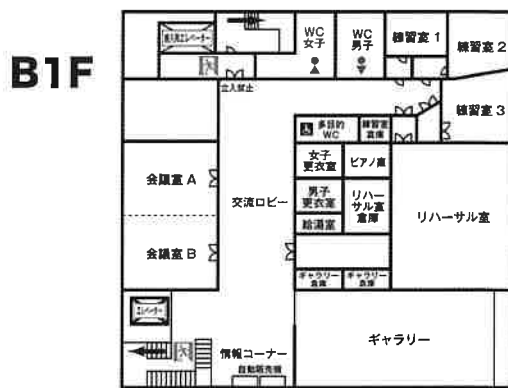

みどりアートパーク オープンデー

テーマ「エコローカル（地域と環境）」

主催： みどりアートパーク（みどりアート&メディアパートナーズ）

協力： 東洋英和女学院大学、長津田マークタウン管理組合

ごあいさつ

文化施設を「体感」していただきたい。それがオープンデーに込めたスタッフの願いです。演奏会、ダンス公演や写真展などを無料で公開します。みんなで作る楽しさを味わえます。お好きな時間にぜひ、足を運んでください。

みどりアートパーク 館長 小野明男

タイムスケジュール

天候や出演者等の都合により、予告なくイベントの内容や開催時間の変更、または中止になる場合があります