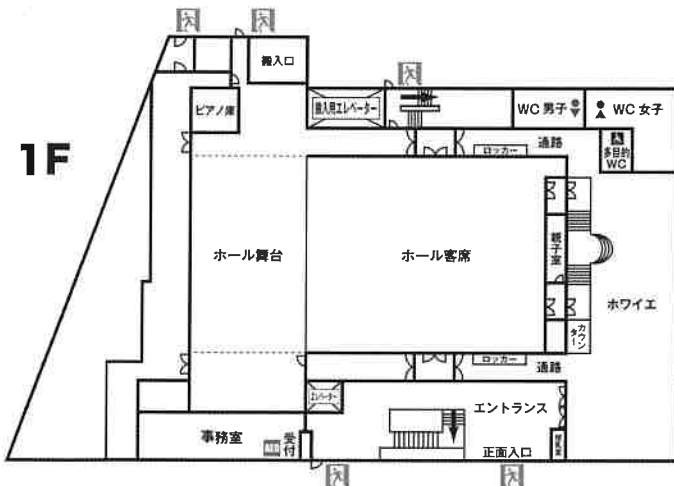

みどりアートパーク オープンデー

テーマ「エコローカル（地域と環境）」

主催： みどりアートパーク（みどりアート&メディアパートナーズ）

協力： 東洋英和女学院大学、長津田マークタウン管理組合

ごあいさつ

文化施設を「体感」していただきたい。それがオープンデーに込めたスタッフの願いです。演奏会、ダンス公演や写真展などを無料で公開します。みんなで作る楽しさを味わえます。お好きな時間にぜひ、足を運んでください。

みどりアートパーク 館長 小野明男

タイムスケジュール

天候や出演者等の都合により、予告なくイベントの内容や開催時間の変更、または中止になる場合があります