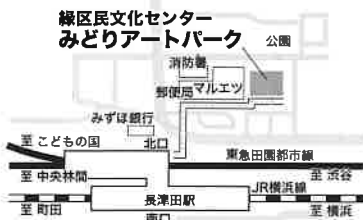

みどり
アートパーク
Midori Art Park

横浜市緑区民文化センター
みどりアートパーク

〒226-0027 横浜市緑区長津田 2-1-3

TEL:045-986-2441

<http://www.midori-artpark.jp> info-m@midori-artpark.jp

JR 横浜線 / 東急田園都市線・こどもの国線 長津田駅徒歩 4 分