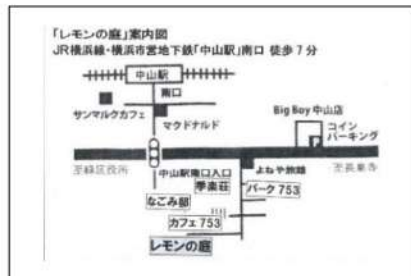

多世代交流カフェ

レモンの庭

横浜市介護予防生活支援サービス補助事業

2022年6月号

「レモンの庭」は多世代が交流できるカフェです。赤ちゃんから高齢者まで、どなたでもご利用いただけますので気軽にお立ち寄りください。

営業日時 月・水・木・金・土
10:00～15:00

ドリンク 300円～

ランチを提供する日があります

一般社団法人 フラットガーデン

横浜市緑区中山5丁目4-7

Tel&Fax 045-512-5649

flatgarden.yokohama@gmail.com