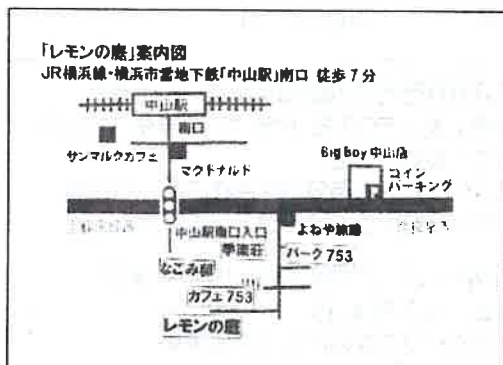

お申込み・お問合せ
フラットガーデン

flatgarden.yokohama@gmail.com

TEL/FAX 045-512-5649

ただいま緑区で展開中!

緑区社会福祉協議会が取り組
みを推進している『お散歩カ
フェ』がただいま緑区のおち
こで展開中です。

自宅の庭先やガレージ、敷地の
一角などを利用したカフェか
らは「気軽な場から近所づきあ
い」のコンセプトそのままに、
縁側で楽しくおしゃべりする
ような和気あいあいとした雰
囲気が生まれています。
散歩途中にのぼりを見つけた
際には、気兼ねなく、立ち寄っ
てみてください。