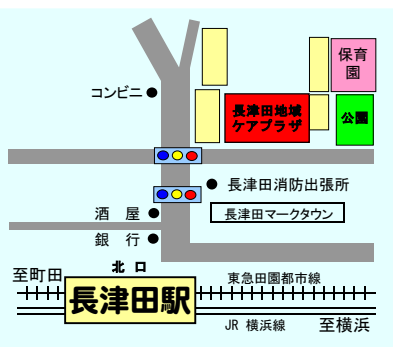

対象：長津田地区在住の未就園児とその保護者

定員：15組 参加費：無料

内容：おもちゃの選び方、おもちゃの遊び方、おもちゃ作り、  
木育（木のおもちゃのお話）等

※お子様と動きやすい服装でお越しください。

横浜市長津田保育園の育児支援で「木のおもちゃで遊ぼう」を担当しています。また違う遊びや、お話をしますので、ぜひ遊びに来てくださいね！！

▲講師：伊藤 かね子 氏

申込期間：令和2年2月10日(月)～ ※先着順

受付方法：窓口、電話、または

Eメール（件名：「子育て講座申し込み」、本文：お名前、ご住所、電話番号、参加人数、お子様のお名前、お子様の年齢をご記入の上、お申し込みください。）

担当：長津田地域ケアプラザ 山口

電話：045-981-7755

E-mail：[nagatsuta@yokohamashakyo.jp](mailto:nagatsuta@yokohamashakyo.jp)

社会福祉法人

横浜市社会福祉協議会 横浜市長津田地域ケアプラザ