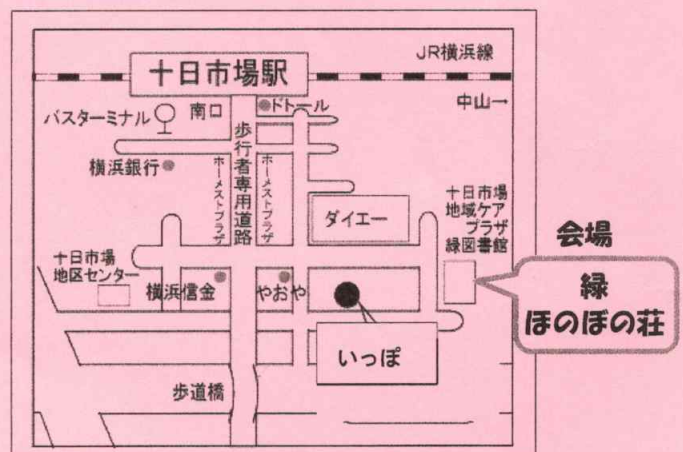

こどもから高齢者まで

みんなでいっしょに楽しむ

クリスマス会

緑図書館の3階にある「緑ほのぼの荘」で、音楽やお話会など地域の皆さんと一緒にクリスマスを楽しみませんか。

日時：2018年12月8日(土) 10:30～11:45

場所：緑ほのぼの荘(緑図書館の上) 3階機能回復訓練室

定員：60人(市内在住のかたならどなたでも可)

参加費：無料

申込み：11月13日(火)9時から募集開始 先着順

電話または直接来所にてお申し込みください。

申し込み先：老人福祉センター緑ほのぼの荘 985-6323

十日市場地域ケアプラザ 985-6321

(緑区地域子育て支援拠点いっぽ は来所のみで受け付けます)

プログラム(予定)

- ★スチールパン演奏
- ★絵本・わらべうた等
- ★手遊びや皆さんと歌い
ましょう!
サンタさんからプレゼントも!

共催：十日市場地域ケアプラザ・老人福祉センター緑ほのぼの荘
緑図書館・緑区地域子育て支援拠点いっぽ