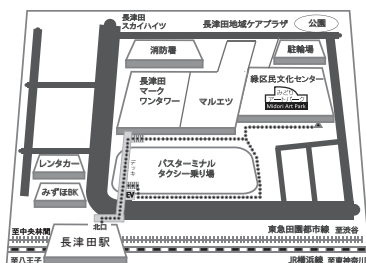

フリーマーケット 12/1(土)

地下1階会場で26軒の出店の皆さんが、
手作り品、アクセサリ、雑貨、子供用品など色とりどりの
品物をご用意して皆様のお越しを心からお待ちしております！
是非、お立ち寄りください！！

ギャラリー 11/30(金)~12/2(日)

【星 エミコ個展】東京藝術大学卒業
「横浜では初めての個展になります。油絵で人物画を描いています。
是非、ご覧になってください。」

※開催時間：11/30(金)13時～、12月1日(土)12時～、12月2日(日)11時30分～

スタンプラリー ※12/1(土) 限定

地下1階 フリーマーケット会場、1階 ホワイエ・ながった市会場でそれぞれご購入されましたら、専用の用紙に各店舗でスタンプを押印します。スタンプ印が指定数揃ったら、地下1階の抽選会場で景品を差し上げます。※先着500組、空くじなし

〔協賛〕※敬称略・順不同

イムス横浜国際看護専門学校/学校法人 森村学園/香港飲茶 臥龍/キッズパスポート/(株)鈴幸ハウス 横浜長津田店/デンタルクリニック長津田
環境霊園 横浜みどりの里・みどりの森おたすけ隊/炭火焼 白熊/創作菓子 アトリ/創菜美酒 たかお/大林寺/武井商事(株)/土志田建設(株)
(株)三光電気/(株)すがのや/(株)高尾土木/(株)丸産技研/(有)市川板金工業所/(有)岩川園/(有)河原製作所/(株)Berry/(有)岸田屋酒店/横浜銀行
(有)関建具店/(有)武明鋳金工業所/(有)中山肉店/(有)山下木材店/(有)ヤマノ電設/ヘアリゾート ヴィボ/(株)カワグチ/きらぼし銀行長津田支店
東急リパブル(株)/東洋システム(株)/長津田駅北口郵便局/長津田郵便局/読売センター 長津田/(有)鈴木不動産/神輿同好会 緑和陸/横浜葬祭(株)
ハウジングセンター(株)長津田営業所・長津田南口営業所/パブ スナック アキナ/美容室 CLASSY/美容室 夢細工/横浜農業協同組合 長津田支店
都筑開発(株)/横浜緑ロータリークラブ/スターチャイルド長津田ナーサリー/医療法人若葉会 横浜田園都市病院/中華料理 誠苑/(株)上條制作室
明治安田生命保険相互会社 横浜支社緑営業所/(株)ハウスショップ神奈川長津田店/メガネストアー長津田店/住友生命 ヨコハマ緑支部
(有)カワハラプリント/今道敏郎税理士事務所/ダイニングNABANA/葉山山医王院 福泉寺/フィールドアスレチック横浜つくし野コース
葉山ガーデン横浜長津田店/TORIS倶楽部/恒亜商事/井上勝昭/久保田敏子/小泉俊夫/岩崎卓也

〔開催場所〕 緑区民文化センター みどりアートパーク

〒226-0027 横浜市緑区長津田二丁目1番3号 ※ホール・施設受付窓口は1階です。

JR横浜線・東急田園都市線・こどもの国線「長津田」駅北口より徒歩4分

開館時間 9:00~21:00

※みどりアートパークには専用の駐車場はございません。公共交通機関のご利用をお願い申し上げます。

※隣接する駐車場は商業施設が管理運営する駐車場であるため、時間帯によっては大変混雑する場合がございます。

満車表示がある場合を含め、マークタウン敷地外周辺道路では、駐車入場待ち目的等一切の駐停車行為は禁止されておりますのでご注意ください。

※身体障がい者(車イスご利用)の方のお車のご来館については、あらかじめご相談ください。